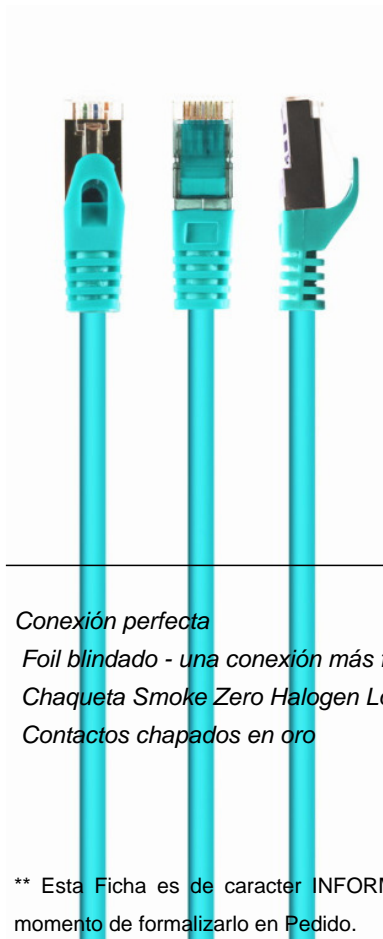

Rf. CA20321139 P/N. PP6A-LSZHCU-G-0.25M

**Gembird PP6A-LSZHCU-G-0.25M cable de red Verde 0,25 m Cat6a S/FTP (S-STP)**

*Conexión perfecta*

*Foil blindado - una conexión más fiable*

*Chaqueta Smoke Zero Halogen Low (LSZH)*