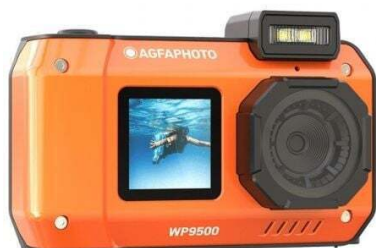

Rf. AGF-CAM WP9500/10RWP9500OG

Cámara Digital Deportiva AgfaPhoto Realishot WP9500/ 24MP/ Naranja

Capture sus aventuras con total libertad

Sumérjase en la acción con la nueva cámara digital Realishot WP9500 de AgfaPhoto. La Realishot WP9500 es una cámara resistente y versátil, perfecta para aventureros y amantes de las actividades al aire libre. Con su sensor Sony IMX 278 de 24 megapíxeles (interpolados) y su zoom digital de 18 aumentos, le permite hacer fotos y vídeos de una calidad excepcional, incluso en las condiciones más extremas. Fotos y vídeos impresionantes

Con su sensor Sony IMX 278 de 24 megapíxeles (interpolados), podrá hacer fotos increíblemente nítidas. Nuestra cámara compacta Realishot WP9500 cuenta con un zoom digital de 18 aumentos para capturar hasta el más mínimo detalle. También podrá inmortalizar sus mejores recuerdos o sus hazañas gracias a su resolución de vídeo 4K. Resistente al agua hasta 7 metros, es la cámara ideal para hacer impresionantes fotos y vídeos bajo el agua. Ideal para filmar sus aventuras