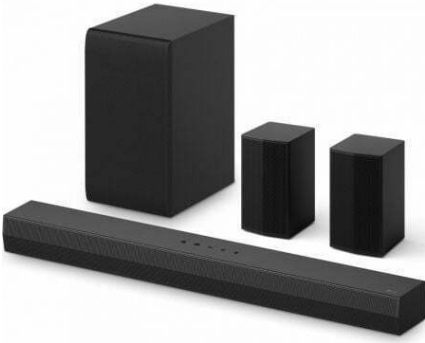

Barra de Sonido con Bluetooth LG S40TR/ 400W/ 4.1

Ref.: LGE-ALT S40TR P/N: S40TR.DEUSLLK

Detalle del producto

Barra de Sonido - LG S40TR, Bluetooth, 400W, 4.1 Canales con subwoofer, altavoces traseros para cine en casa, Dolby Digital, DTS Digital Surround , Negro

ALTA CONECTIVIDAD Y ARMONÍA CON TU TV LG QNED GRACIAS A SU TECNOLOGÍA WOW SYNERGY:

control del menú de la barra de sonido en el TV LG con WOW Interface.

SONIDO EXTRAORDINARIO Y LLENO DE Matices:

Siente como el sonido fluye a tu alrededor gracias al sonido Dolby Digital, 400W de potencia omnidireccional. 4.1 canales: 2 altavoces frontales, 2 altavoces traseros y 1 subwoofer. Dolby Digital y DTS

BARRA DE SONIDO CON INTELIGENCIA ARTIFICIAL IA:

Sonido inteligente que se adapta a cada contenido optimizando la configuración del audio con IA Sound Pro. Ecuación optimizada para series, películas y música.

Mejora el rendimiento de tu Soundbar con altavoces de 2.0 canales que solo requieren un único cable de alimentación para su conexión. Disfruta de un sonido más completo y con mayor dimensión con una configuración mínima. Sonido inteligente adaptado a cada contenido