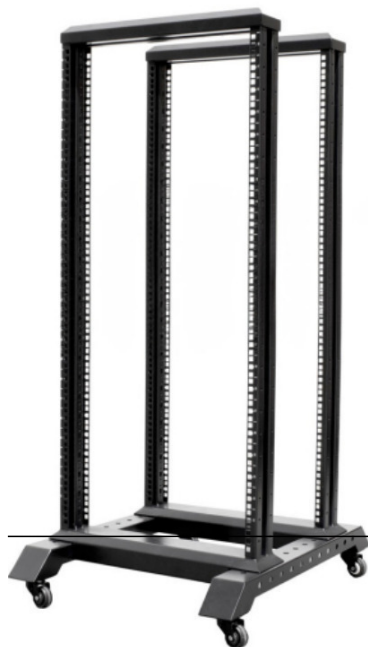

Rf. AR07317023 P/N. 501001

Monolyth DR6622 22U Rack o bastidor independiente Negro

ARMARIO DE SUELO DE 19? OPENFRAME

Los armarios openframe o bastidores abiertos de datos permiten gran capacidad en muy poco espacio y con una perfecta ventilación.

Esta serie también proporciona un fácil acceso a los cables y equipos para su mantenimiento y posibles modificaciones y actualizaciones.

Diseño de marco abierto y fabricación en acero, para obtener fiabilidad, resistencia y máxima ventilación. Incluye ruedas giratorias para su portabilidad, así como rieles ajustables para mayor versatilidad, siendo compatible tanto con bandejas fijas como con bandejas deslizantes, en el caso de los DR, y con bandejas voladizo para los OR.