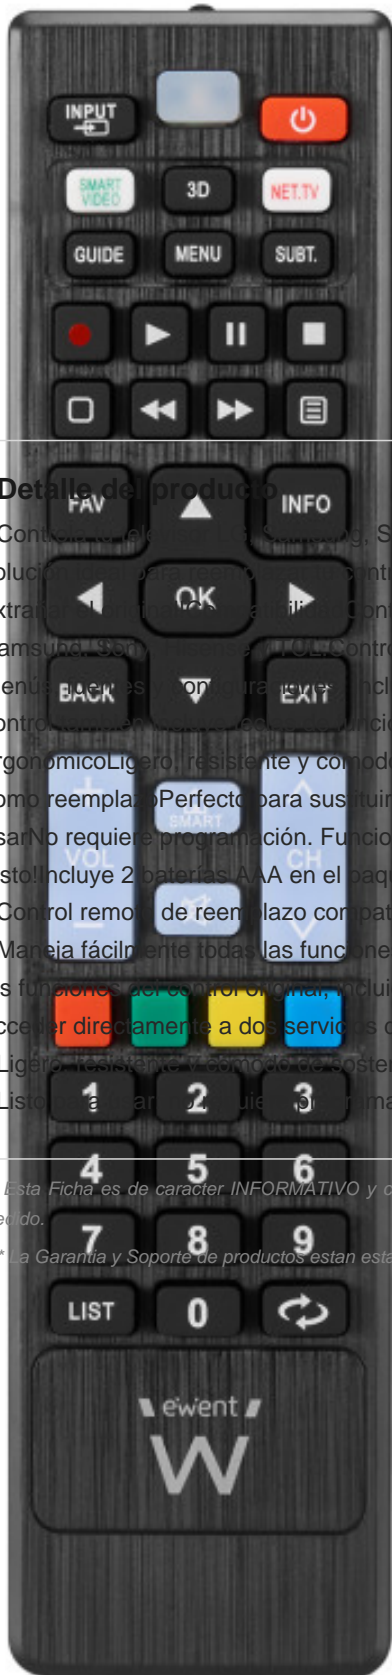

Ewent EW1577 mando a distancia TV Botones

Ref.: TV90534525 P/N: EW1577

Detalle del producto

Control remoto compatible con las marcas LG, Sony, Hisense o TCL (Smart TV) con el control remoto EW1577. El Control Remoto 5 en 1 es la solución perfecta para reemplazar un control original con la máxima facilidad. Simple, confiable y universal: ¡el control que nunca te hará extrañar al original! Este control remoto de reemplazo compatible con las 5 principales marcas de televisores: LG, Samsung, Sony, Hisense y TCL. Control completo Maneja fácilmente todas las funciones principales: encendido, volumen, canales, menús, fuentes y configuraciones. Incluye todas las funciones del control original, incluidas Smart TV y 3D. Net TV y Smart Video El control remoto incluye la función Net TV y Smart Video para un acceso directo a dos servicios de streaming de video. Diseño ergonómico Ligero, resistente y cómodo de sostener, con botones suaves y sensibles para un uso diario práctico y comfortable. Ideal como reemplazo Perfecto para sustituir un control original perdido o dañado, con un rendimiento confiable y duradero. Listo para usar No requiere programación. Funciona de inmediato sin configuraciones complicadas: simplemente inserta las baterías y ¡listo! Incluye 2 baterías AAA en el paquete.

- Control remoto de reemplazo compatible con las 5 principales marcas de televisores: LG, Samsung, Sony, Hisense y TCL.
- Maneja fácilmente todas las funciones principales: encendido, volumen, canales, menús, fuentes y configuraciones. Incluye todas las funciones del control original, incluidas las de Smart TV y 3D. También cuenta con teclas de función Net TV y Smart Video para acceder directamente a dos servicios de video en streaming.
- Ligero, resistente y cómodo de sostener, con botones suaves y sensibles para un uso diario cómodo.
- Listo para usar. No requiere programación. Incluye 2 baterías AAA.