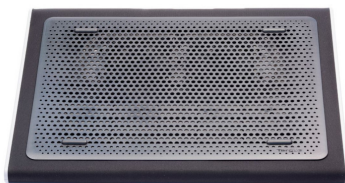

Rf. VE40131014 P/N. AWE55GL

## *Targus AWE55GL almohadilla fría 43,2 cm (17") 1900 RPM Negro, Gris*

La alfombrilla refrigeradora Chill Mat de Targus proporciona una superficie cómoda y ergonómica para mantener la refrigeración de su portátil o la suya propia en caso de utilizarlo en su regazo. La alfombrilla es perfecta para colocarla sobre sus piernas y dispersa el calor generado por el portátil mediante dos ventiladores. Esta ventilación puede obstruirse si se usa el portátil encima de un cojín o cubierta. Sólo necesita conectar el conector USB al portátil para iniciar la refrigeración. La inclinación ergonómica facilita el teclado y el material de neopreno blando proporciona un cojín cómodo para el regazo. El diseño abierto permite que los ventiladores no hagan ruido y estimulan un flujo de aire constante. Cuatro pivotes de plástico en la cara superior del Chill Mat evitan que el portátil se resbale. El diseño inclinado combinado con un material de neopreno blando garantizan un confort máximo durante largos periodos de uso y hacen que usar el portátil sea una experiencia agradable.

- *Protección: protege el regazo o la superficie de trabajo del calor generado por los portátiles*
- *Función: los dos ventiladores ayudan a dispersar el calor generado por el portátil para más funcionalidad; prolonga la vida del portátil*
- *Ergonomía: su inclinación ergonómica eleva la parte posterior del portátil para ofrecer una posición de teclado más cómoda*
- *Comodidad: el exterior de neopreno blando proporciona más comodidad para el regazo*
- *Velocidad - 1900 RPM*