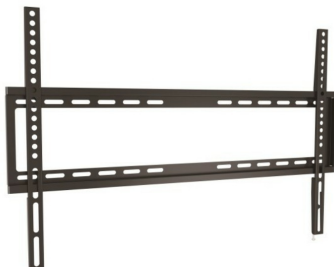

Rf. TV90534235 P/N. EW1503

Ewent EW1503 177,8 cm (70") Negro

8,45 €
Incluido (IVA 21%)

El soporte para montaje en pared EasyFix EW1503 ofrece un perfil fino de 19,5mm entre la TV y la pared. Gracias a esta solución, su TV parecerá un cuadro de la pared. Una solución funcional y cómoda, idónea para salas con espacio limitado disponible. EW1503 es adecuado para todas las TVs con el estándar de montaje VESA 200 - 300 - 400 y 600 mm. La instalación del soporte de la TV en la pared resulta fácil gracias al nivelador de burbuja que se incluye.

- Soporte de pared ultra delgado para televisores de entre 37 y 70 pulgadas
- Diseñado para televisores de entre 37 y 70 pulgadas
- Con soporte VESA: 200*200, 400*200, 300*300, 400*400, 600*400
- Diseño para ahorrar espacio: solo 19,5 mm desde la pared
- Sistema de seguridad: mantiene el televisor firme en su lugar