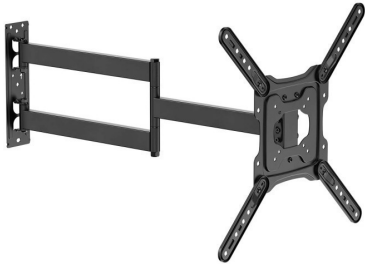

AISENS WT65TSLE-383 soporte para TV 165,1 cm (65")

Ref.: TV90504448 P/N: WT65TSLE-383

Detalle del producto

> Soporte ECO giratorio, inclinable y nivelable para monitor/TV de 23"-65"> Fabricado con acero de alta resistencia y pintado con pintura electrostática para un acabado perfecto.> Apto para la mayoría de las televisiones curvas con los accesorios especiales que incluye en el kit de montaje.> Incluye tacos de la marca FISCHER en el kit de montaje para una instalación profesional y segura.> VESA Máximo: 400x400mm (Compatible con VESA de 75x75, 100x100, 200x100, 200x200, 300x200, 400x200, 300x300, 400x300, 400x400mm)> Carga Máxima: 35kg> Angulo de Inclinación: -15° / +5° (depende de la instalación y del espacio disponible)> Angulo de giro: -90° / 90° (depende de la instalación y del espacio disponible)> Angulo de nivelación: -3° / 3°> Distancia de la pared: ajustable entre 54 y 728mm (depende de la instalación y del espacio disponible)