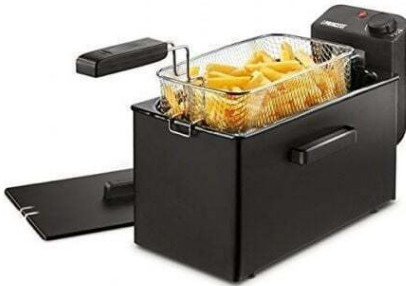

Freidora Princess Black Flyer 182727/ 2000W/ Capacidad 3L

Ref.: PRIN-PAE-FRE 182727 P/N: 01.182727.01.050

Detalle del producto

La lujosa freidora Princess 182727 cuenta con una elegante carcasa negra que permite que se pueda poner en cualquier espacio interior y que no muestre tanto aceite salpicado. Ya no tendrá que preocuparse por los pedazos quemados gracias a la zona fría y al innovador filtro de seguridad que evita que el aceite salpique y se cocine demasiado. La gran capacidad de 3 litros hace posible freír patatas fritas y tentempiés para toda la familia. A continuación, la freidora tiene un termostato regulable hasta una temperatura máxima de 190°C; para poder cocinar a la temperatura más saludable.

Zona fría para una fritura saludable Un problema de muchas freidoras son las pequeñas migas que se queman al caerse por la cesta cuando se usa el aceite más de una vez. La freidora Princess Deep Fat Fryer negra cuenta con una zona fría especial para evitar que esto suceda. Todas las partículas pequeñas terminan en la zona fría debajo de la resistencia de calentamiento y no se quemarán. De esta manera, el aceite permanece más limpio durante mucho más tiempo y no terminará con restos negros en las patatas fritas que no son nada saludables.

Innovador filtro de seguridad Cuando fría comida congelada, como patatas fritas y tentempiés, observará que el aceite empieza a salpicar. El aceite y el agua no se mezclan y al freír comida congelada, las pequeñas gotas de agua aparecerán en el aceite y comenzarán a salpicar. El innovador filtro de seguridad de la freidora Princess Deep Fat Fryer negra distribuye las gotas de agua para que no se formen burbujas en el aceite o este no salpique. De esta manera resulta más seguro freír y no se salpica la encimera de aceite.