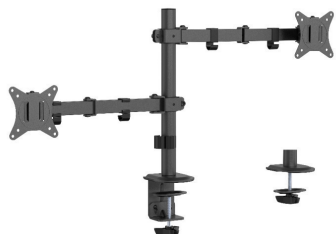

Rf. TV9032314 P/N. MA-DA2-03

Gembird MA-DA2-03 soporte para monitor 88,9 cm (35") Escritorio Negro

Soporte de escritorio para monitor con brazos dobles para monitor

Los brazos de movimiento completo giran, extienden y retraen, se inclinan para cambiar los ángulos de lectura y permiten girar las pantallas de modo horizontal a vertical, etc.

Permite un posicionamiento ergonómico fácil para reducir la tensión

Funciona con casi cualquier monitor LCD (máx. 35")

Resortes de gas ajustables duraderos adecuados para monitores de 3 - 10 kg

Abrazadera o arandela de escritorio fuerte para una fijación fácil y segura en su escritorio

Compatible con VESA (100 x 100 mm y 75 x 75 mm)

** Esta Ficha es de caracter INFORMATIVO y carece de calidad contractual, los precios, existencias y referencias puede variar en el momento de formalizarlo en Pedido.