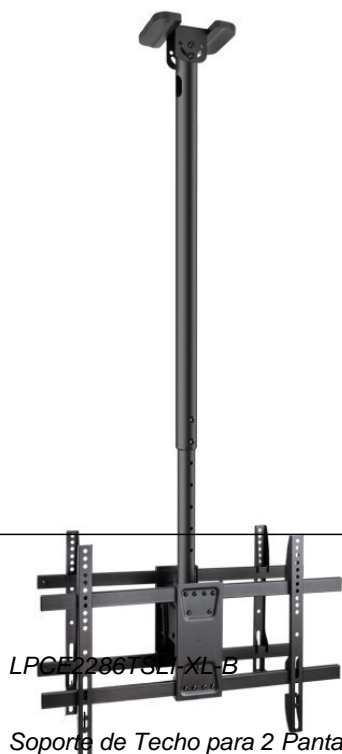

Rf. TV90306377 P/N. LPCE2286TSLI-XL-B

TooQ LPCE2286TSLI-XL-B soporte para TV 2,18 m (86")

66,08 €
Incluido (IVA 21%)

LPCE2286TSLI-XL-B

Soporte de Techo para 2 Pantallas 43'-86', Negro
Especificaciones

Pantallas soportadas: 43'-86'Compatible con VESA: Máximo 600x400. Mínimo 200x200Peso máximo soportado 50 kg por pantallaÁngulo de inclinación: +5°/-20°Ángulo de giro: +180°/-180°Ángulo de nivelación: +3°/-3°Distancia de techo: 1090-1690 mmApto para techos inclinados: +60°/-60°Sistema de organización de cablesCompatible con pantallas curvasColor: NegroMaterial: fabricado en acero de alta calidadPeso neto: 8,8 kg. Peso bruto: 9,5 kgMedidas del embalaje: 937x254x168 mmContenido del Paquete