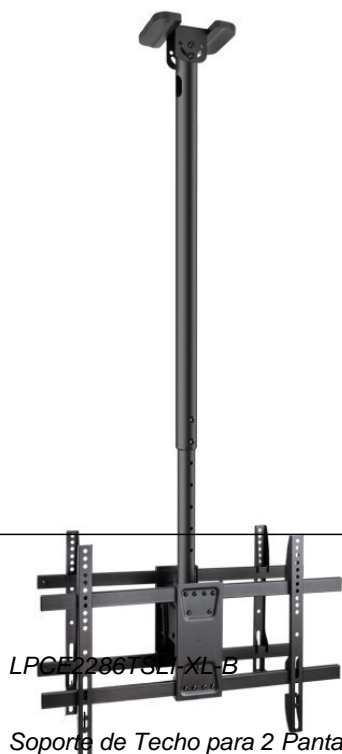

Rf. TV90306377 P/N. LPCE2286TSLI-XL-B

**TooQ LPCE2286TSLI-XL-B soporte para TV 2,18 m (86")**

**66,08 €**  
Incluido (IVA 21%)

LPCE2286TSLI-XL-B

Soporte de Techo para 2 Pantallas 43'-86', Negro  
Especificaciones

Pantallas soportadas: 43'-86'Compatible con VESA: Máximo 600x400. Mínimo 200x200Peso máximo soportado 50 kg por pantallaÁngulo de inclinación: +5°/-20°Ángulo de giro: +180°/-180°Ángulo de nivelación: +3°/-3°Distancia de techo: 1090-1690 mmApto para techos inclinados: +60°/-60°Sistema de organización de cablesCompatible con pantallas curvasColor: NegroMaterial: fabricado en acero de alta calidadPeso neto: 8,8 kg. Peso bruto: 9,5 kgMedidas del embalaje: 937x254x168 mmContenido del Paquete