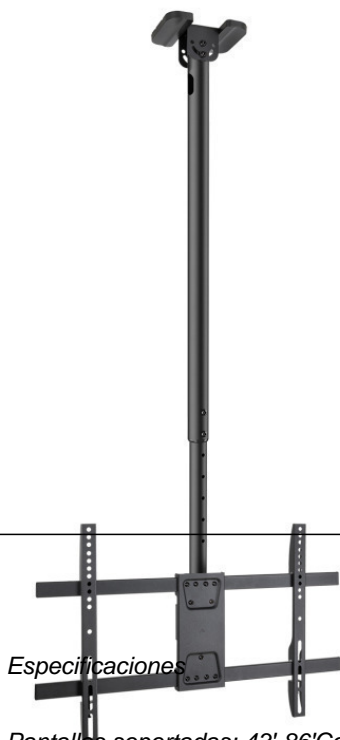

Rf. TV90306375 P/N. LPCE1186TSLI-XL-B

TooQ LPCE1186TSLI-XL-B soporte para TV 2,18 m (86")

Especificaciones

Pantallas soportadas: 43"-86"Compatible con VESA: Máximo 600x400. Mínimo 200x200Peso máximo soportado de pantalla: 60 kgÁngulo de inclinación: +0°/-25°Ángulo de giro: +180°/-180°Ángulo de nivelación: +3°/-3°Distancia de techo: 1090-1690 mmApto para techos inclinados: +60°/-60°Sistema de organización de cablesCompatible con pantallas curvasColor: NegroMaterial: fabricado en acero de alta calidadPeso neto: 5,95 kg. Peso bruto: 6,9 kgMedidas del embalaje: 937x254x168 mm