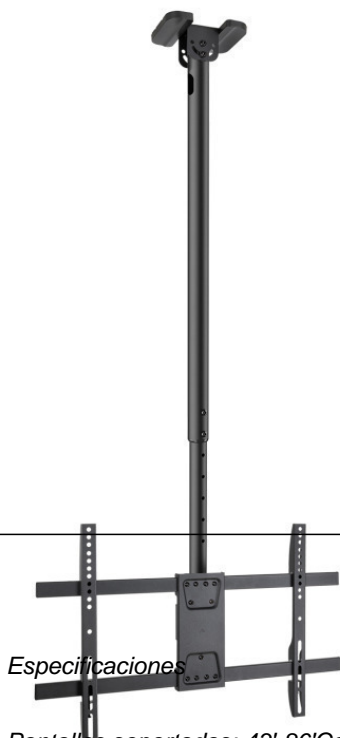

Rf. TV90306375 P/N. LPCE1186TSLI-XL-B

TooQ LPCE1186TSLI-XL-B soporte para TV 2,18 m (86")

43,31 €

Incluido (IVA 21%)

Especificaciones

Pantallas soportadas: 43"-86"Compatible con VESA: Máximo 600x400. Mínimo 200x200Peso máximo soportado de pantalla: 60 kgÁngulo de inclinación: +0°/-25°Ángulo de giro: +180°/-180°Ángulo de nivelación: +3°/-3°Distancia de techo: 1090-1690 mmApto para techos inclinados: +60°/-60°Sistema de organización de cablesCompatible con pantallas curvasColor: NegroMaterial: fabricado en acero de alta calidadPeso neto: 5,95 kg. Peso bruto: 6,9 kgMedidas del embalaje: 937x254x168 mm