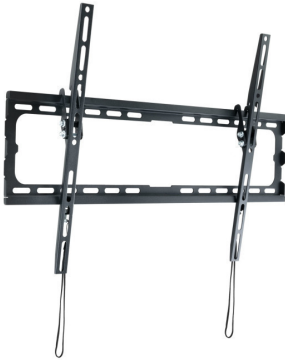

## TooQ LP1081T-B soporte para TV 2,03 m (80") Negro

Ref.: TV90306111 P/N: LP1081T-B

### Detalle del producto

Soporte de pared para pantallas 37"- 80"

- Pantallas soportadas: 37"-80"
- Compatible con VESA: 200x200, 300x200, 300x300, 400x200, 400x300, 400x400, 600x400
- Peso máximo soportado de pantalla: 45 kg
- Ángulo de inclinación: -8°
- Distancia de pared: 20 mm
- Color: Negro
- Peso neto: 0,98 kg. Peso bruto: 1,16 kg
- Medidas del embalaje: 655x175x28 mm

### Ficha tecnica

Specs [lcecat](#)

37" - 80", 45 kg, -8° - 0°, VESA, 980 g, Negro  
Soporte de pared para pantallas 37"- 80"  
Pantallas soportadas: 37"-80"  
Compatible con VESA: 200x200, 300x200, 300x300, 400x200, 400x300, 400x400, 600x400  
Peso máximo soportado de pantalla: 45 kg  
Ángulo de inclinación: -8°  
Distancia de pared: 20 mm  
Color: Negro  
Peso neto: 0,98 kg. Peso bruto: 1,16 kg  
Medidas del embalaje: 655x175x28 mm

Número de pantallas soportadas1

Capacidad máxima de peso45 kg

Tamaño mínimo de pantalla94 cm (37")

Tamaño máximo de pantalla2,03 m (80")

Color del productoNegro

Tipo de montajePared

Ajuste de la inclinaciónSi