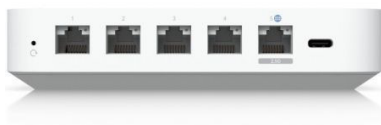

Rf. UBI-ROU UCG-ULTRA

### Cloud Gateway Ultra

Cloud Gateway compacto con soporte para más de 30 dispositivos UniFi / más de 300 clientes, enrutamiento IPS de 1 Gbps y balanceo de carga multi-WAN.